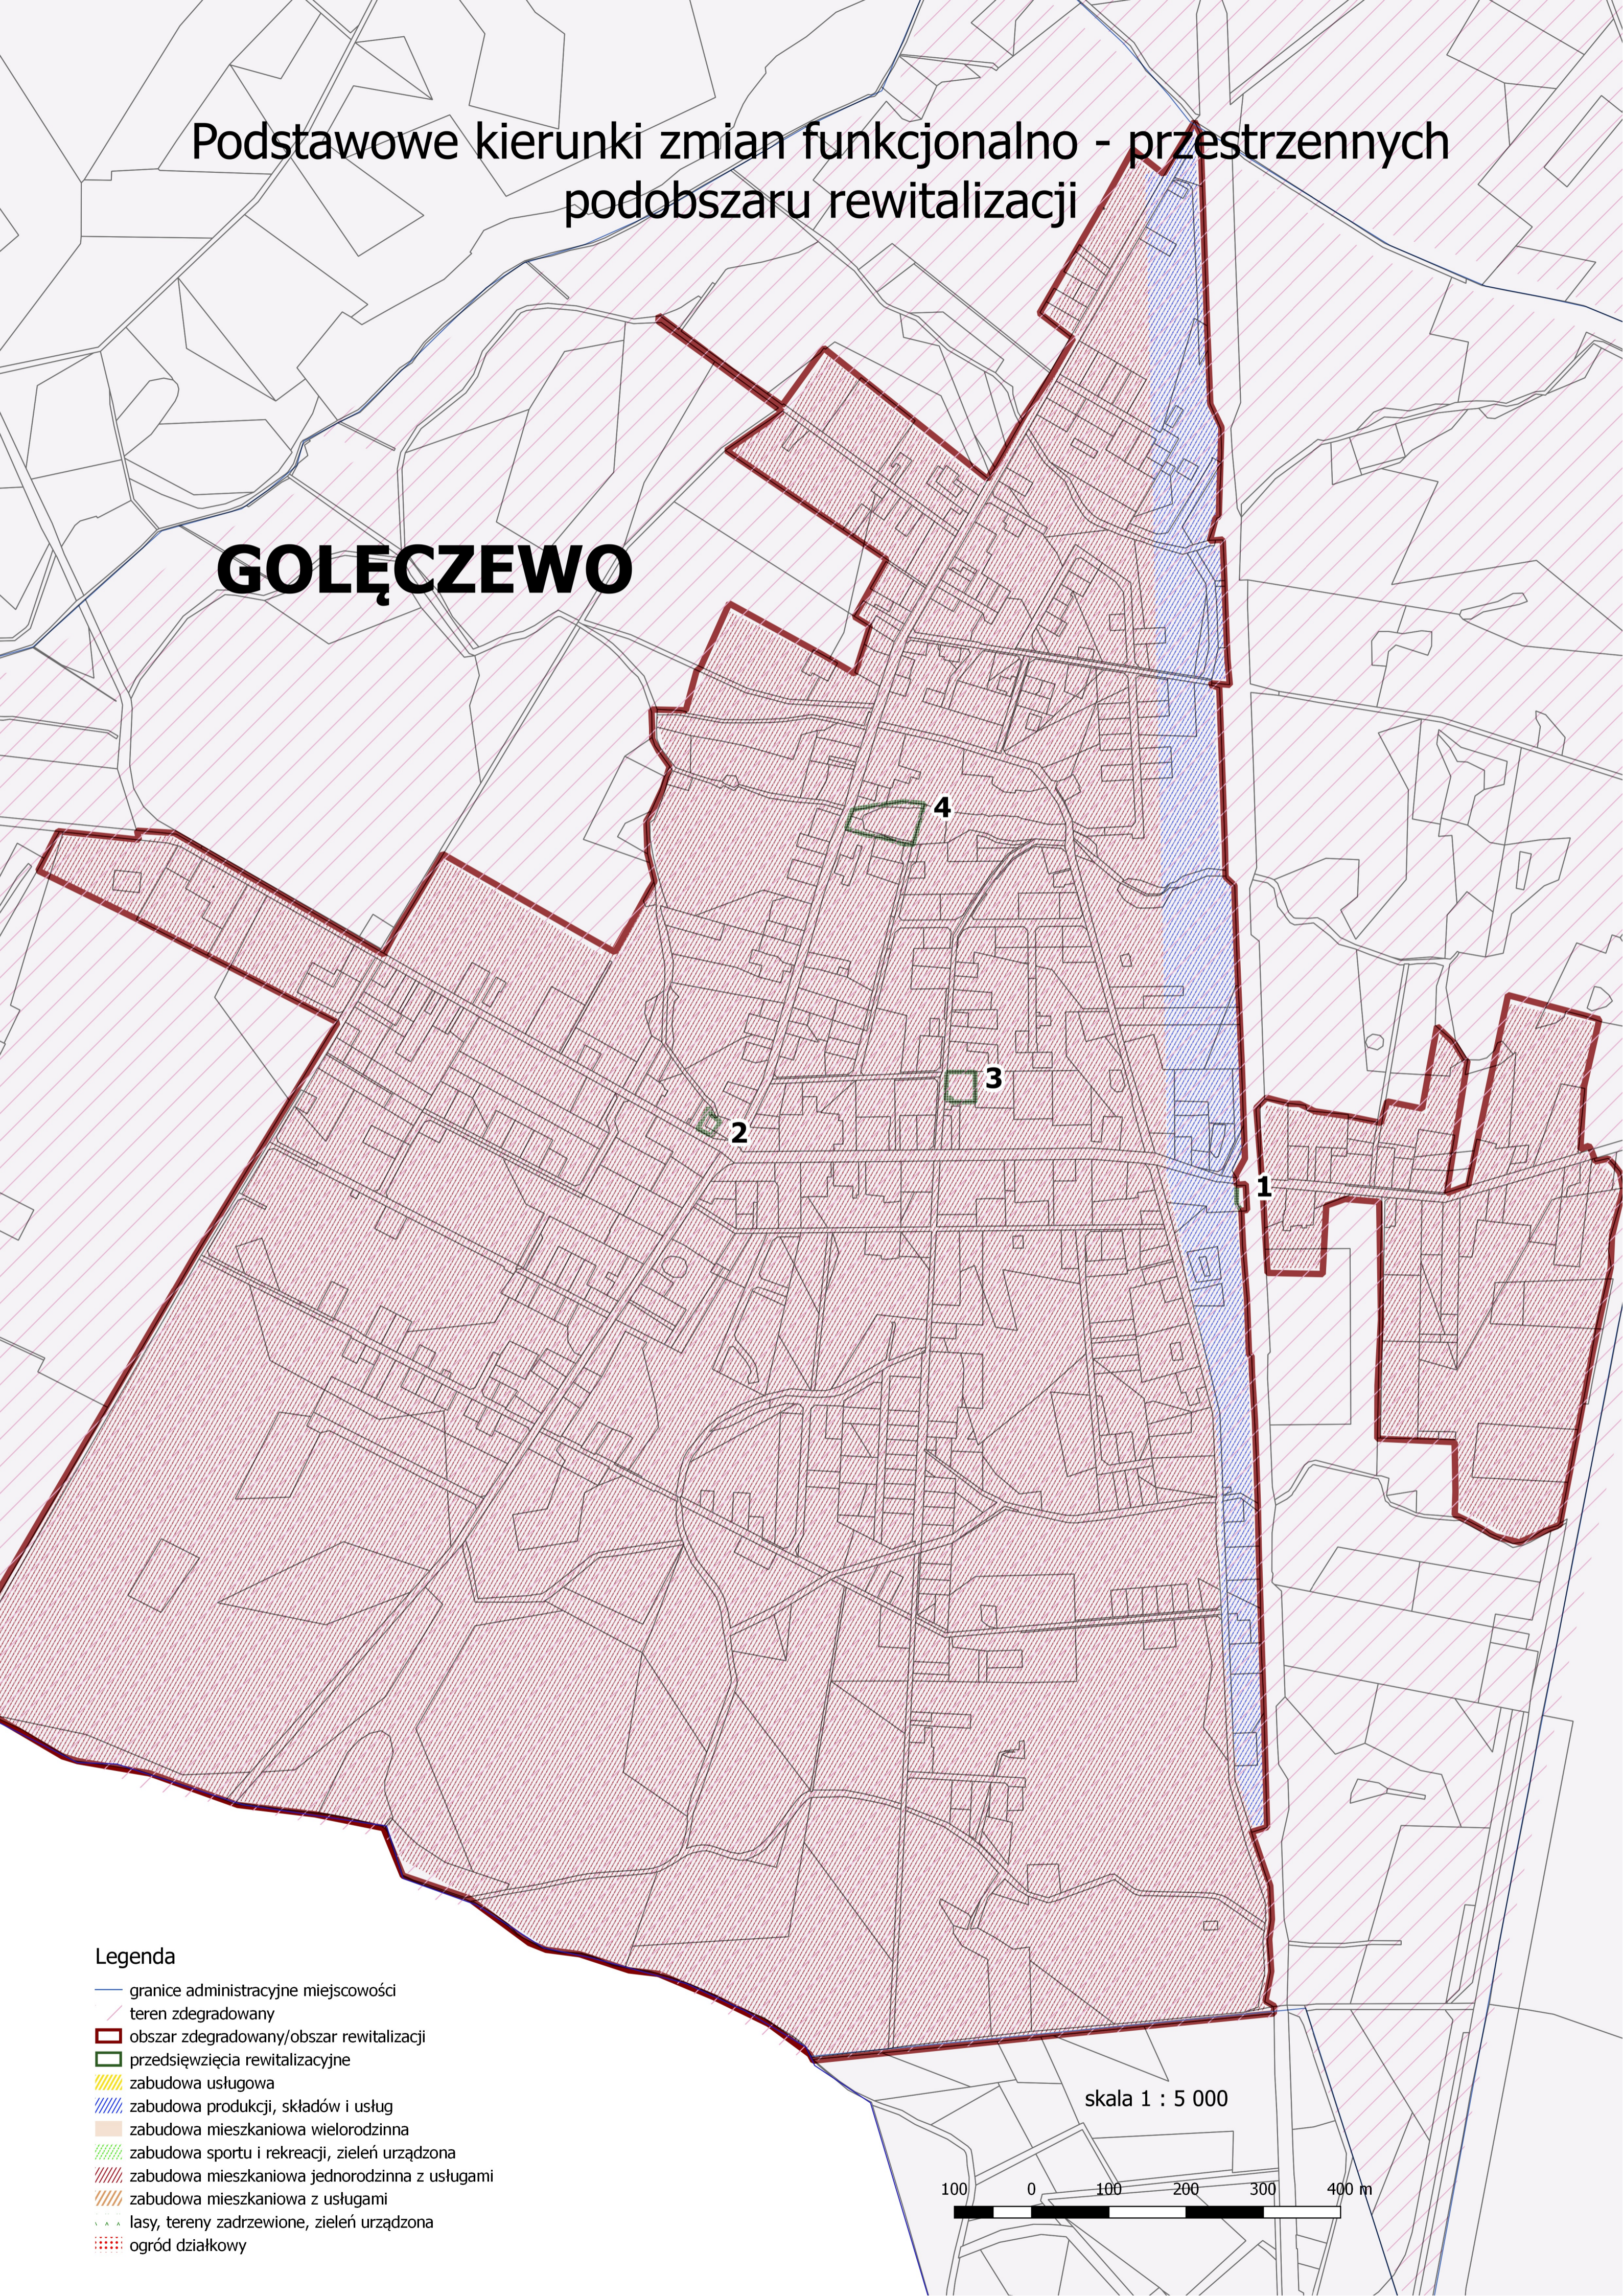

Podstawowe kierunki zmian funkcjonalno - przestrzennych podobszaru rewitalizacji

GOŁĘCZEWO

Legenda

- granice administracyjne miejscowości
- teren zdegradowany
- obszar zdegradowany/obszar rewitalizacji
- przedsięwzięcia rewitalizacyjne
- zabudowa usługowa
- zabudowa produkcji, składów i usług
- zabudowa mieszkaniowa wielorodzinna
- zabudowa sportu i rekreacji, zieleni urządzona
- zabudowa mieszkaniowa jednorodzinna z usługami
- zabudowa mieszkaniowa z usługami
- lasy, tereny zadrzewione, zieleni urządzona
- ogród działkowy

skala 1 : 5 000

100 0 100 200 300 400 m