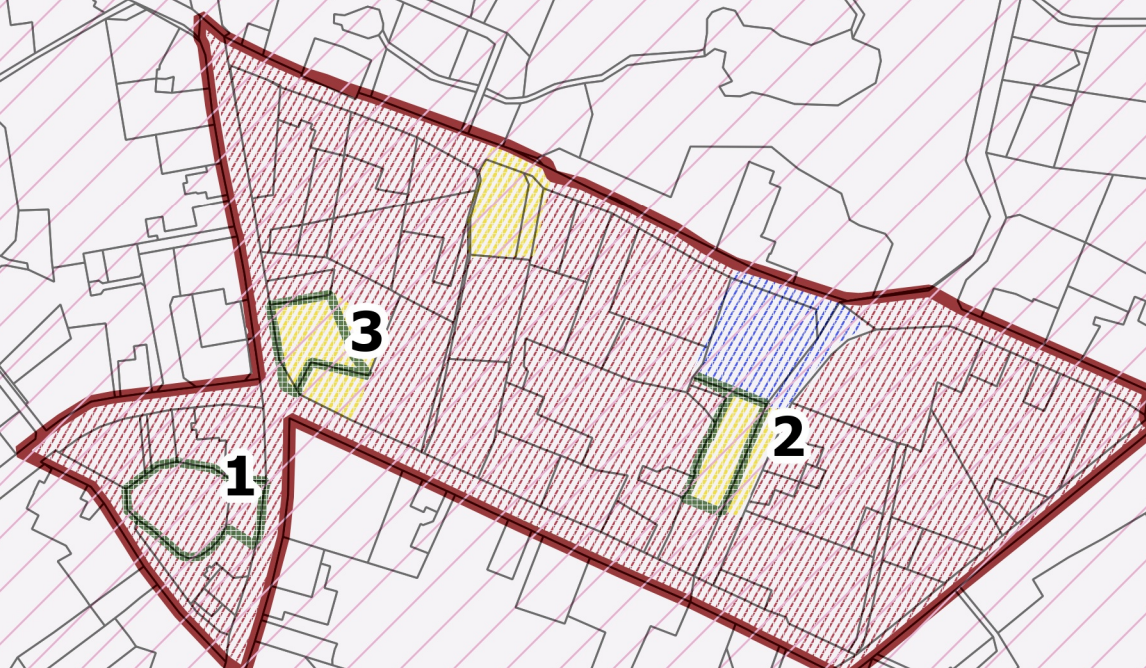

Podstawowe kierunki zmian funkcjonalno - przestrzennych podobszaru rewitalizacji

CHLUDOWO

Legenda

- granice administracyjne miejscowości
- teren zdegradowany
- obszar zdegradowany/obszar rewitalizacji
- przedsięwzięcia rewitalizacyjne
- zabudowa usługowa
- zabudowa produkcji, składów i usług
- zabudowa mieszkaniowa wielorodzinna
- zabudowa sportu i rekreacji, zieleni urządzonej
- zabudowa mieszkaniowa jednorodzinna z usługami
- zabudowa mieszkaniowa z usługami
- lasy, tereny zadrzewione, zieleni urządzonej
- ogród działkowy

skala 1 : 5 000